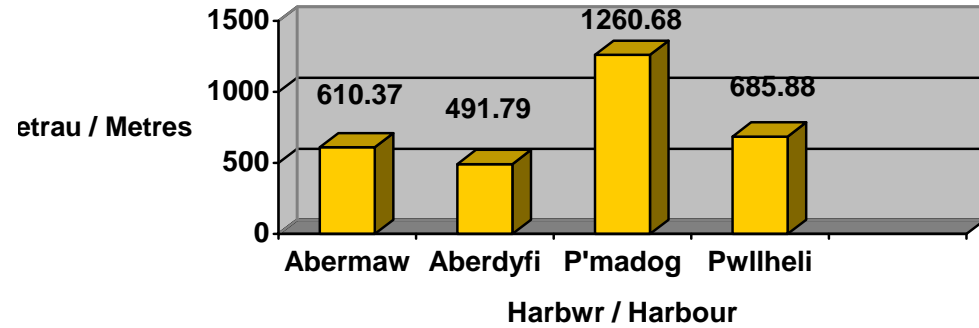

Cyfanswm Hyd / Total LOA